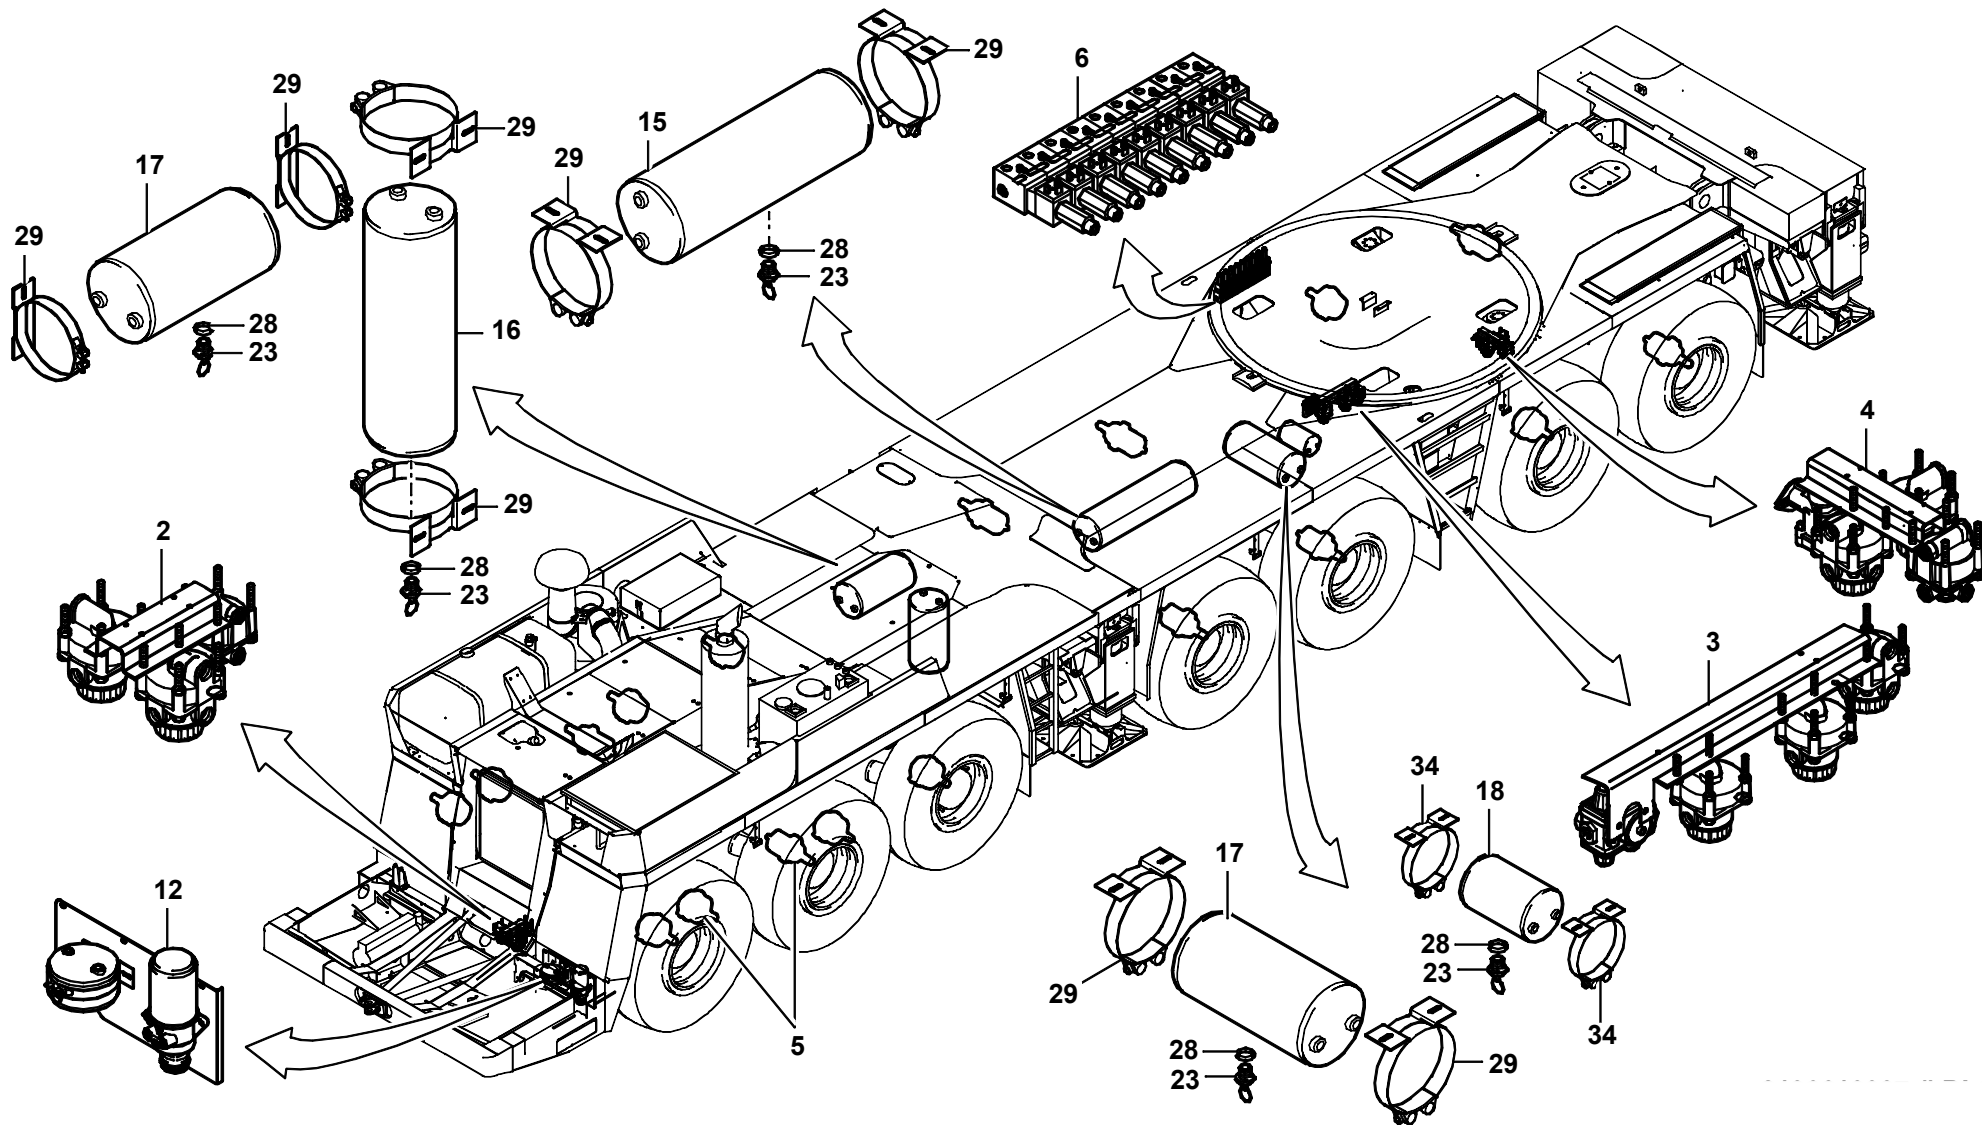

GROVE

DRUCKLUFTANLAGE
COMPRESSED - AIR SYSTEM

BILDTADEL
PICTORIAL DISPLAY

GMK 7450
BE 507

08.02

2196610037-ETL

1/3

GROVE

GMK 7450
BE 507

08.02

2196610037-ETL

3/3